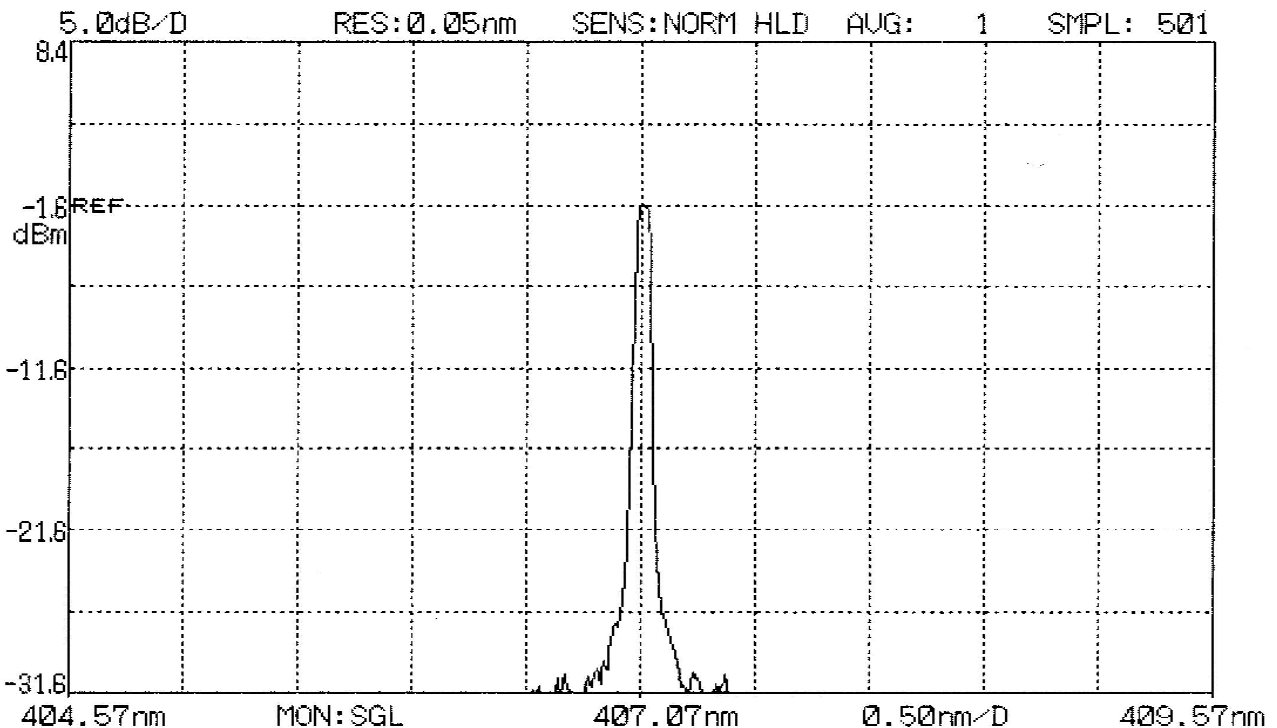

青紫色LD - PMFモジュール 縦・横両モード・シングル出力！

取付ファイバー：偏波面保存シングルモードファイバー
SMC 40P / FC or SC 斜め研磨コネクタ付
ファイバー出力：2 mW（実験データ例）

使用青紫色LD：シャープ GH04020A2GE

出力安定度サンプル・データ

有限会社オルサ **ORSA** Optical Research & System Architect

東京都板橋区板橋 1-49-3-401 PHONE: 03-3964-1159 FAX: 03-3964-9754