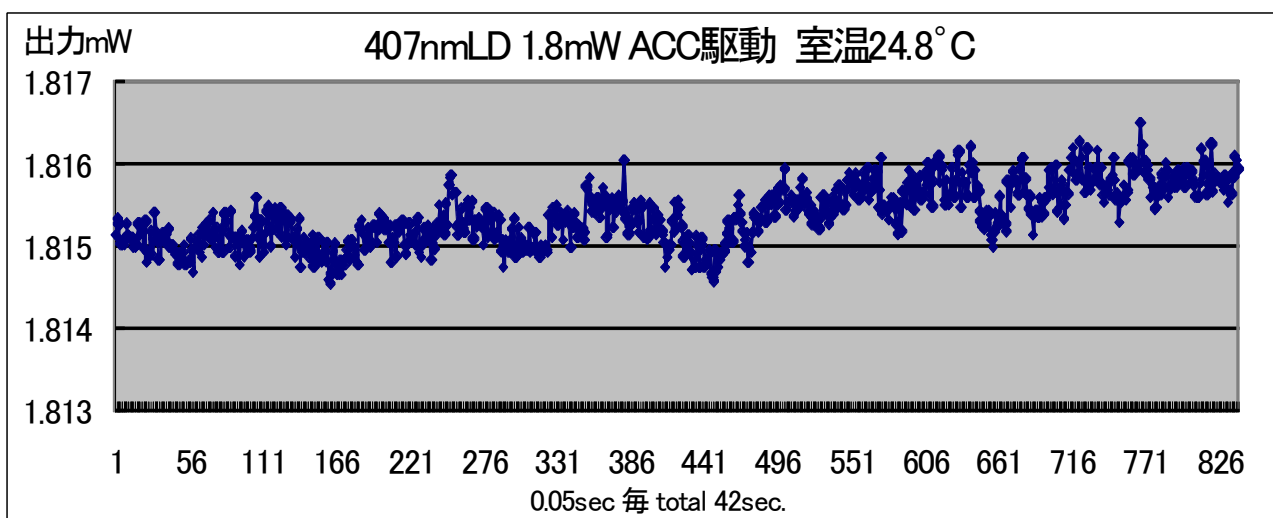

青紫色LD - PMFモジュール 縦・横両モード・シングル出力！

取付ファイバー：偏波面保存シングルモードファイバー
SMC 40P / FC or SC 斜め研磨コネクタ付
ファイバー出力：2 mW（実験データ例）

使用青紫色LD：シャープ GH04020A2GE

出力安定度サンプル・データ

有限会社オルサ **ORSA** Optical Research & System Architect

東京都板橋区板橋 1-49-3-401 PHONE: 03-3964-1159 FAX: 03-3964-9754