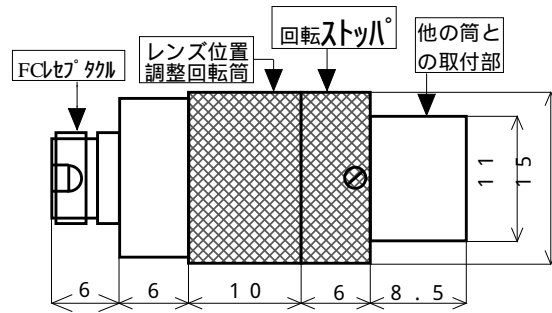

F C V 2 型 コリメーター

応用例 1

軸調整ステージに取り付ける。

応用例 2

筒型調整器内筒に取り付ける。

ORSA

03/28/2007